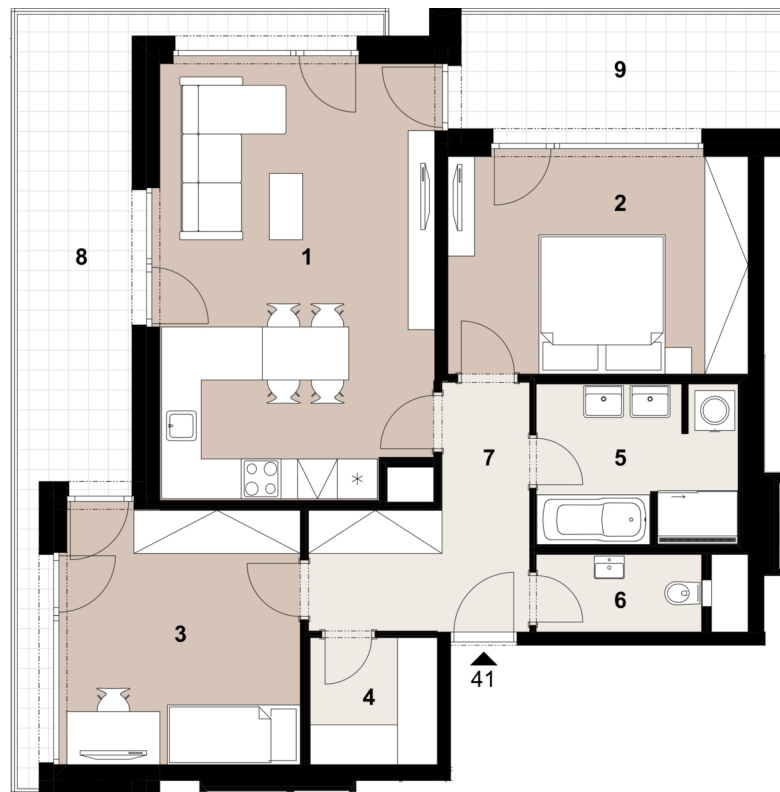

Praha 8 - Libeň

Rezidence Kotlaska

B 041

Jednotka číslo

3+kk

Dispozice

78,30 m²

Vnitřní užitná plocha

2. patro

Patro

Pohled na dům s vyznačením patra

Půdorys podlaží

Situační plán lokality

Základní informace

Energetická třída	B
Termín dokončení	červen 2024
Stav výstavby	
Orientace místností	S V

Číslo	Název místnosti	Plocha
1	Obývací pokoj a kuchyňský kout	27,1 m ²
2	Pokoj	15,0 m ²
3	Pokoj	13,8 m ²
4	Komora	3,6 m ²
5	Koupelna	7,0 m ²
6	Toaleta	2,8 m ²
7	Předsíň	9,0 m ²
Vnitřní užitná plocha		78,30 m ²
Celková podlahová plocha		84,00 m ²
8	Balkon	16,8 m ²
9	Lodžie	9,4 m ²
Sklepy		S23 (PP1; 3,8 m ²)
Parkovací stání		P52 (PP1)